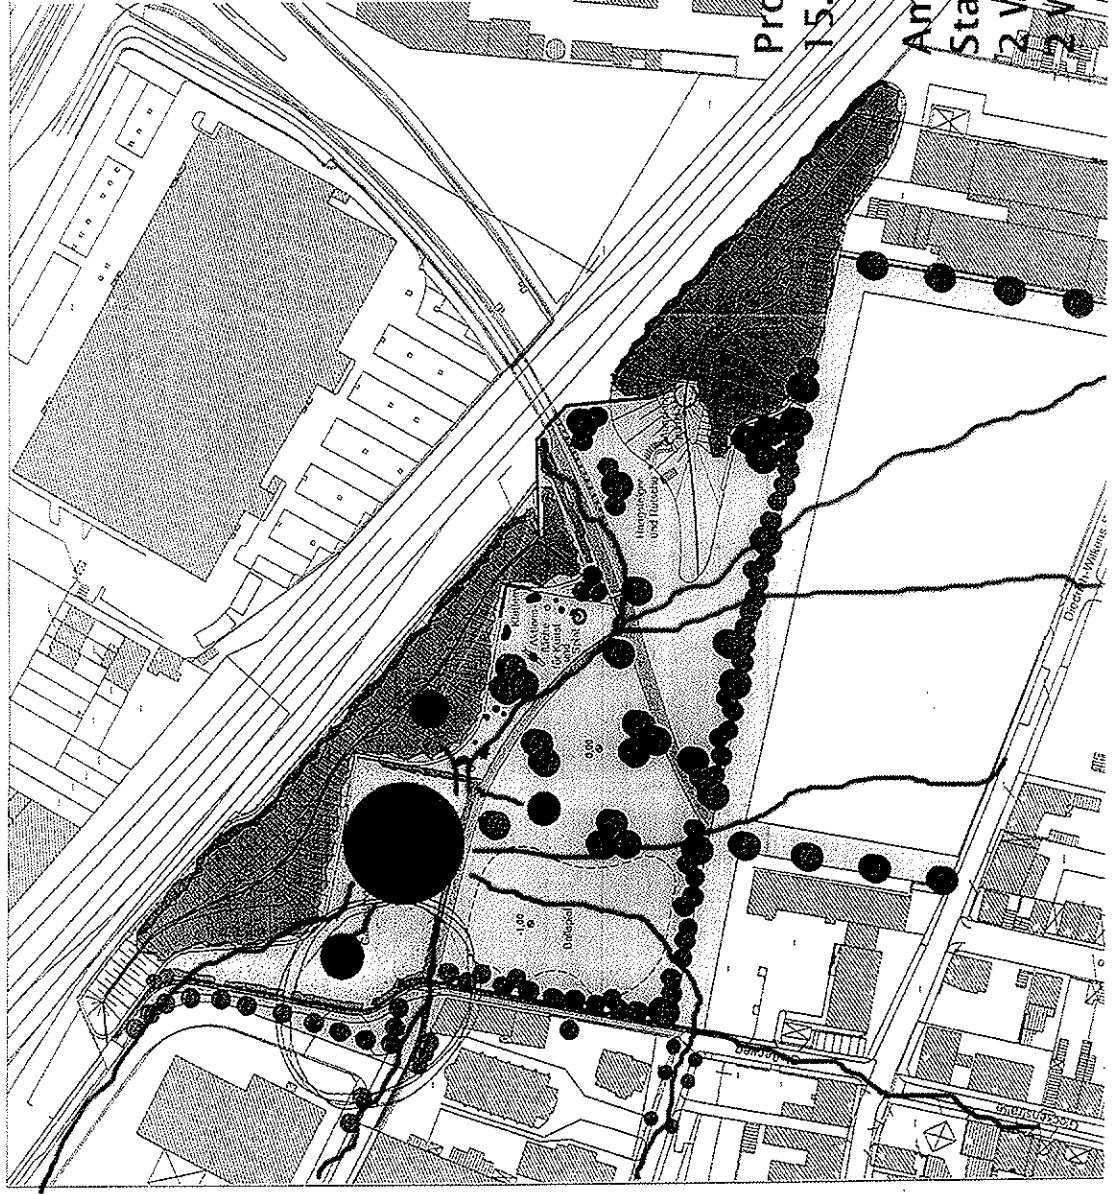

**Alsomir'schmeckts!
Theater**

**ZwischenZeitZentrale
Bremen**

**Alsomirschmeckts!
Theater**

21

**ZwischenZeitZentrale
Bremen**

Quartierspark Hemelingen
Freie Hansestadt Bremen - SUBVE, Ref. 61

- Planung
- Pflanzung von Einzelbäumen
 - ▨ Hecke
 - ▨ Rasen
 - ▨ Gartenland (3.350 m²)
 - ▨ Höhenlinie
 - ▨ Fußweg unbelastigt
 - ▨ Fuß- und Radweg
 - ▨ Erschließungsstraße
- Bestand
- Einzelbäume
 - ▨ Gehölzpflanzung
 - ▨ Radweg
 - ▨ Fußweg

**Projekt Aller.Ort in Hemelingen
15.06.2011 bis 17.07.2011**

**Am Anfang Aufbau einer Bühne
Start 15.06.2011**

Architekt
Hansbecker Hof
SUBVE, Ref. 61

2 Wochen Aufbau
2 Wochen Bühnenspielen

**Alsomirschmeckts!
Theater**