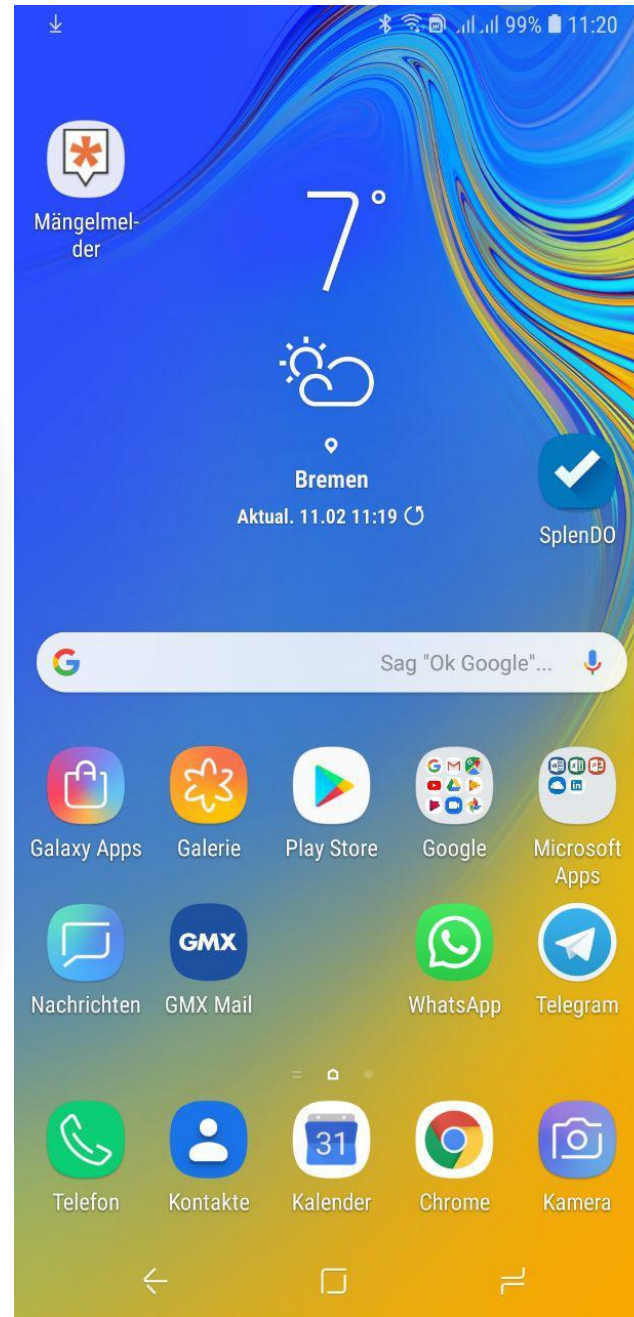

# Die Mängelmelder-App

<https://www.mängelmelder.de/bms?lat=49.64145&lon=8.63206&zoom=13#pageid=1>

<https://bremen.mängelmelder.de/#pageid=1>

Wer kennt  
es nicht ... ?

# Auf dem Smartphone