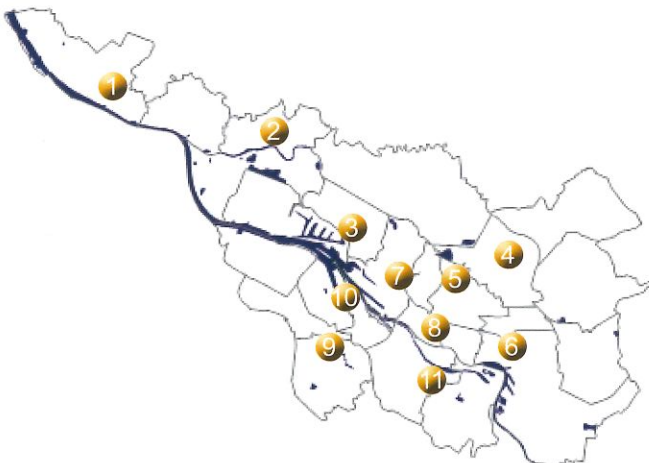

Gerne geben wir Ihnen bei der **Bürger_innensprechstunde** Präventionstipps rund um die Themen Einbruch, Betrug, Dieb-