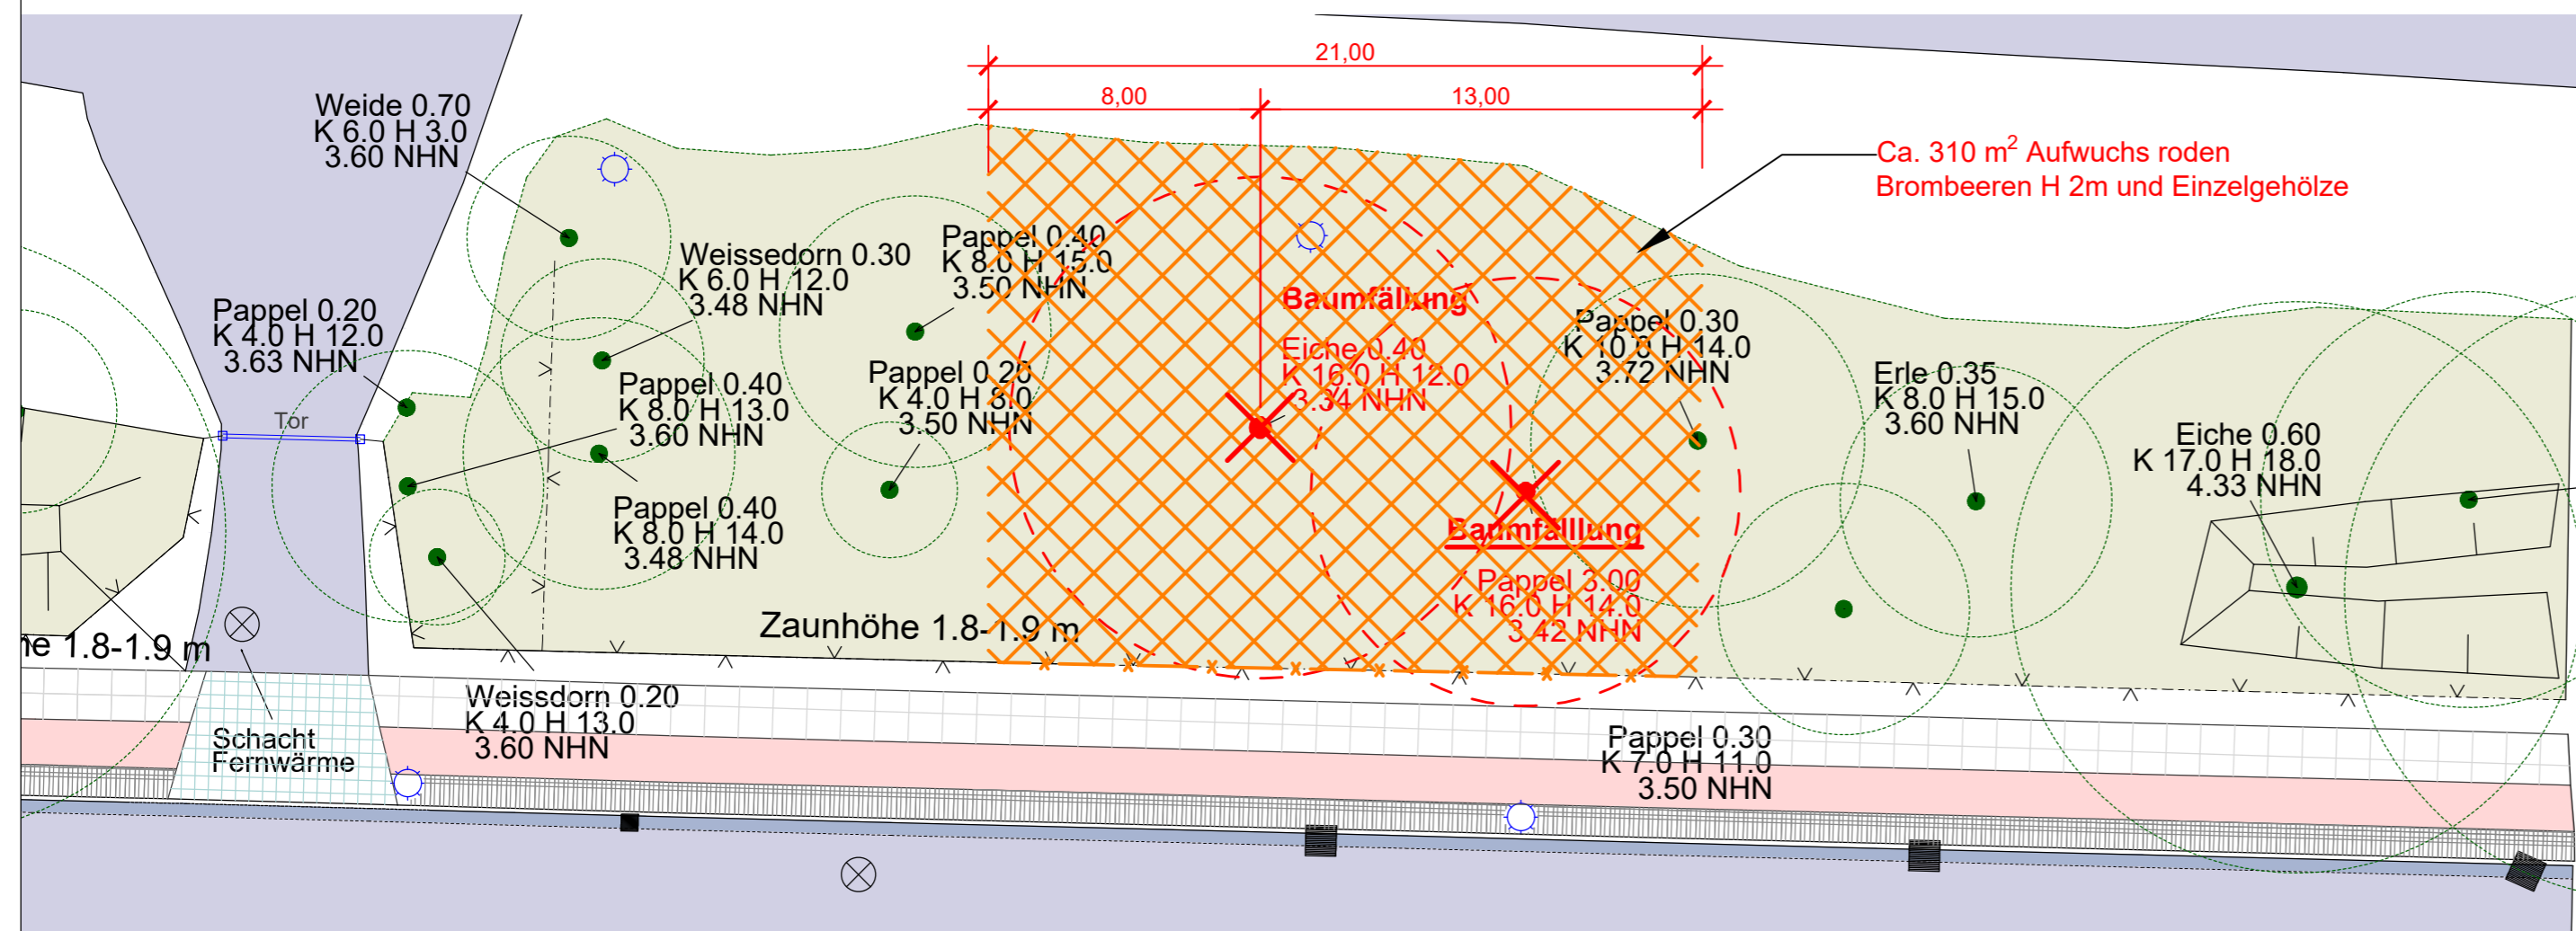

### Baumfällung Grünzug Hinter der Rennbahn M 1:200

### Baumfällung an der Ludwig-Roselius-Allee M 1:200

<b>Projekt</b>	<b>Wegeverbindung Rennbahngelände</b> Bremen Hemelingen	
<b>Auftraggeber</b>	<b>Freie Hansestadt Bremen - Die Senatorin für Klimaschutz, Umwelt, Mobilität, Stadtentwicklung und Wohnungsbau</b>	
	An der Reeperbahn 2 28217 Bremen	
	Telefon	0049 421 361-2407
	Fax	0049 421 361-2050
	 Freie Hansestadt Bremen Die Senatorin für Klimaschutz, Umwelt, Mobilität, Stadtentwicklung und Wohnungsbau	
<b>Planung</b>	<b>Umweltbetrieb Bremen - Eigenbetrieb der Stadtgemeinde Bremen</b>	
	<b>Bereich -2- Planung und Bau</b> Willy-Brandt-Platz 7 28215 Bremen Telefon 0049 421 361-79000 mail office@ubbremen.de www.umweltbetrieb-bremen.de	
		
<b>Inhalt</b>	<b>Baumfällung</b>	
<b>Leistungsphase</b>	<b>Ausführung</b>	<b>Erstellt</b> <u>K. Schmidt</u>
<b>Planart</b>	<b>Lageplan</b>	<b>Geprüft</b> _____
<b>Maßstab</b>	<b>1:200</b>	<b>Bereich 2</b> _____
<b>Datum</b>	<b>16.12.2021</b>	<b>Bereich 3</b> _____
<b>Plan-Nr.</b>	<b>Fr 06/06</b>	<b>Auftraggeber</b> _____