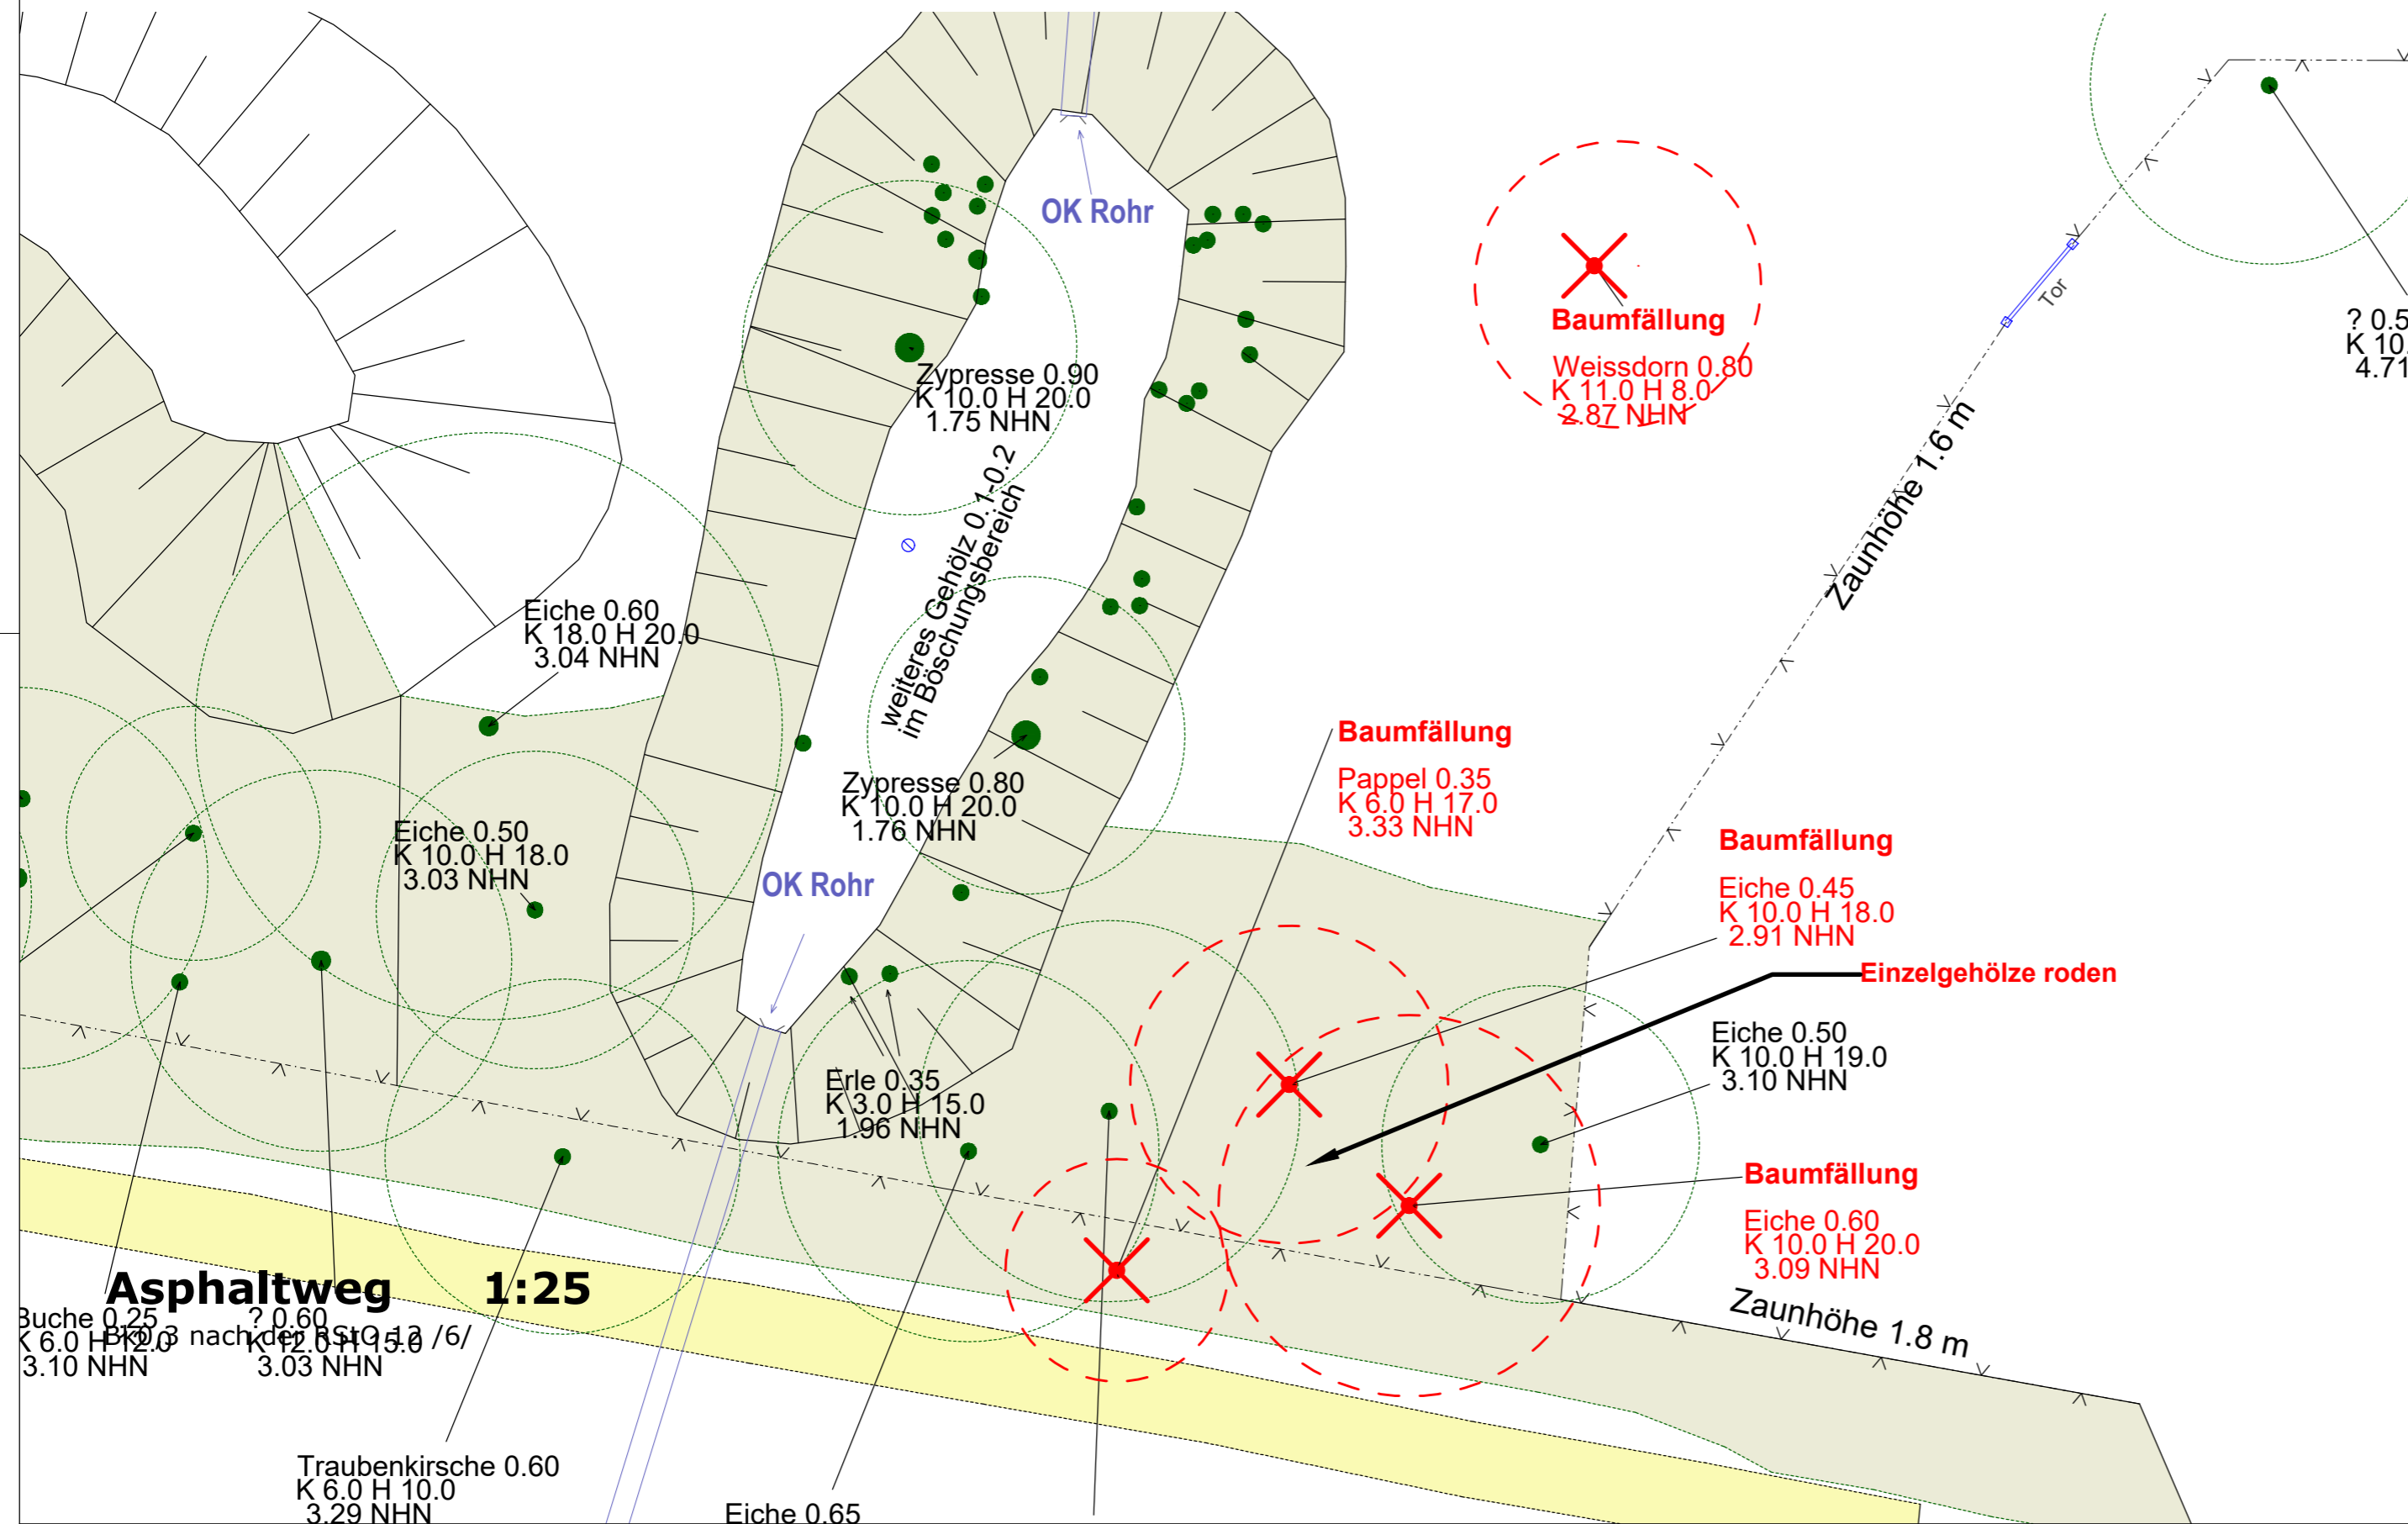

### Baumfällung Grünzug Hinter der Rennbahn M 1:200

### Baumfällung an der Ludwig-Roselius-Allee M 1:200

<b>Projekt</b>	<b>Wegeverbindung Rennbahngelände</b> Bremen Hemelingen	
<b>Auftraggeber</b>	<b>Freie Hansestadt Bremen - Die Senatorin für Klimaschutz, Umwelt, Mobilität, Stadtentwicklung und Wohnungsbau</b>	
	An der Reeperbahn 2 28217 Bremen	
	Telefon	0049 421 361-2407
	Fax	0049 421 361-2050
	 Freie Hansestadt Bremen Die Senatorin für Klimaschutz, Umwelt, Mobilität, Stadtentwicklung und Wohnungsbau	
<b>Planung</b>	<b>Umweltbetrieb Bremen - Eigenbetrieb der Stadtgemeinde Bremen</b>	
	<b>Bereich -2- Planung und Bau</b> Willy-Brandt-Platz 7 28215 Bremen Telefon 0049 421 361-79000 mail office@ubbremen.de www.umweltbetrieb-bremen.de	
		
<b>Inhalt</b>	<b>Baumfällung</b>	
<b>Leistungsphase</b>	<b>Ausführung</b>	<b>Erstellt</b> <u>K. Schmidt</u>
<b>Planart</b>	<b>Lageplan</b>	<b>Geprüft</b> _____
<b>Maßstab</b>	<b>1:200</b>	<b>Bereich 2</b> _____
<b>Datum</b>	<b>16.12.2021</b>	<b>Bereich 3</b> _____
<b>Plan-Nr.</b>	<b>Fr 06/06</b>	<b>Auftraggeber</b> _____