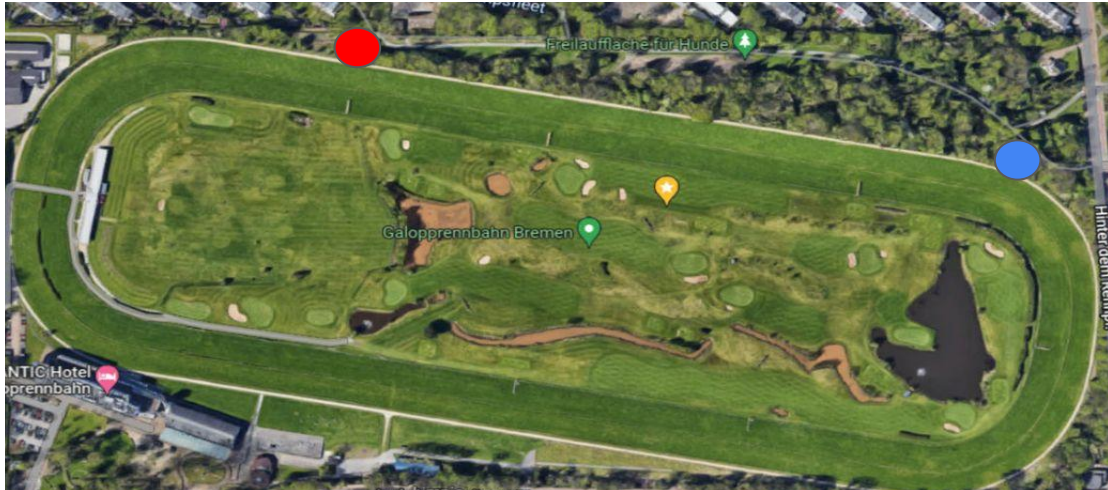

Kreuzt zutreffende Punkte an:

- Toiletten
- Strom
- Unter 21 Jahre

Ich habe die Nutzungsordnung gelesen und stimme diesen zu.\*

ZwischenZeitZentrale Bremen  
Am Sebalsbrücker Bahnhof 1  
(WURST CASE)  
28309 Bremen

# Zugänglichkeit

Lösungsversuch zur geregelten Öffnung aus Richtung Vahr