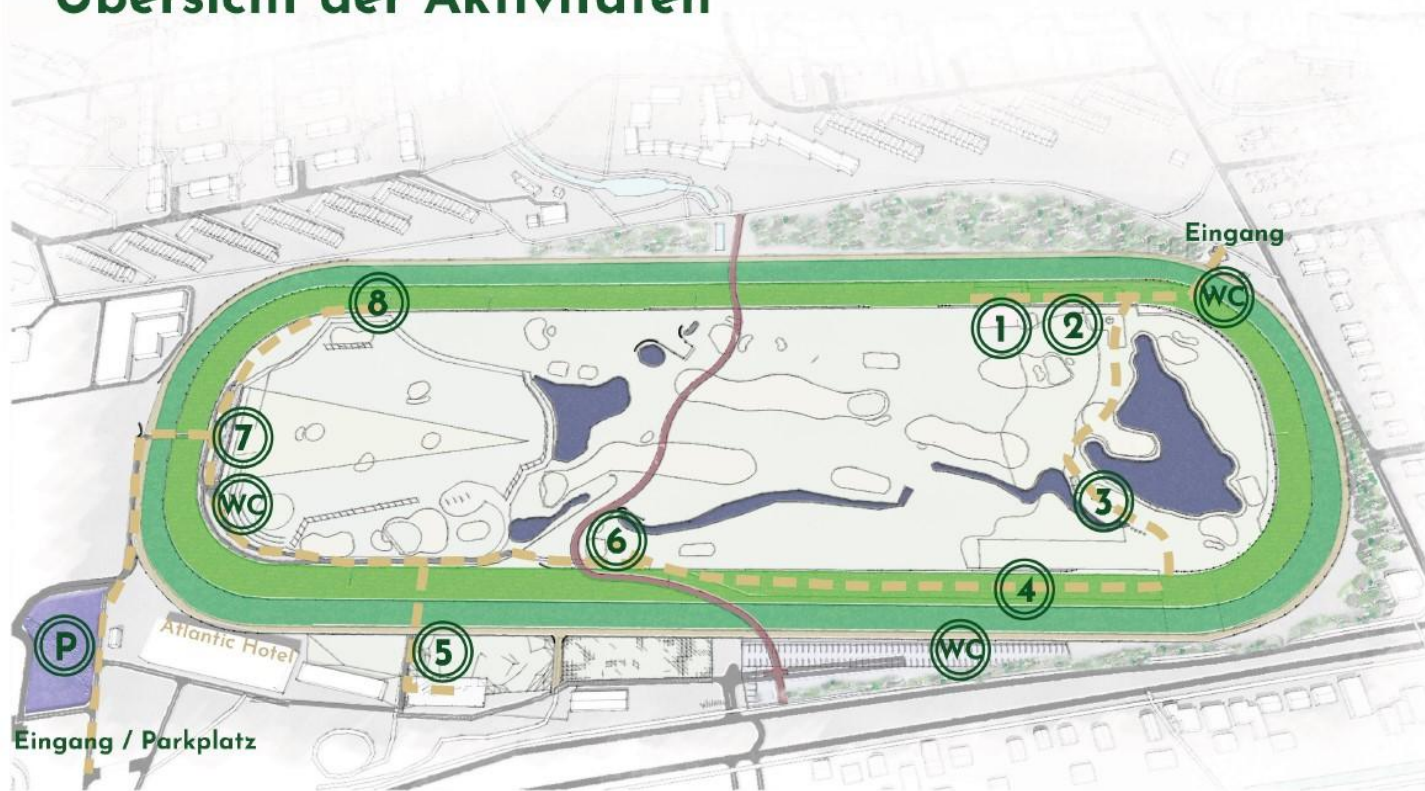

## Bericht über die Zwischennutzungen / Regionalausschuss Rennbahn 09.06.2022

# Übersicht der Aktivitäten

- ① **Kuckuck**  
Musik, Spiele, Yoga, Schmincken etc.  
Angebot des Kunstklubkultur.eV bis  
20.30Uhr
- ② **Galoppgarten**  
Spiele & Sport, Hüpfburg, Soccer Court  
bis 19.15 Uhr
- ③ **Oberschule Sebaldsbrück**  
Draußenschule
- ④ **NABU**  
Eselwiese
- ⑤ **Aussichtsturm / Info**  
Bürger:innenterasse
- ⑥ **Extinction Rebellion**  
Totholzbiotop
- ⑦ **GolfPoint**  
Golfen 15.00-18.30 Uhr
- ⑧ **BogenErfahrung**  
Bogenschießen 15.00-18.00 Uhr
- Ⓟ **Parkplatz**

# Rückblick auf 2021 / Anfang des 2022

- Vandalismus nach dem Sturm
- Kampfmittelsondierung
- Renntag am Karsamstag
- Aufbau Aussichtsturm
- Golf mit Kaffee und Kuchen
- Bürger:innenfläche
- Veranstaltungen Kuckuck e.V.
- Sportangebot Galoppgarten
- Draußenschule
- regelmäßig Bogenschießen
- NABU Blühstreifen

# Zugänglichkeit

Lösungsversuch zur geregelten Öffnung aus Richtung Vahr