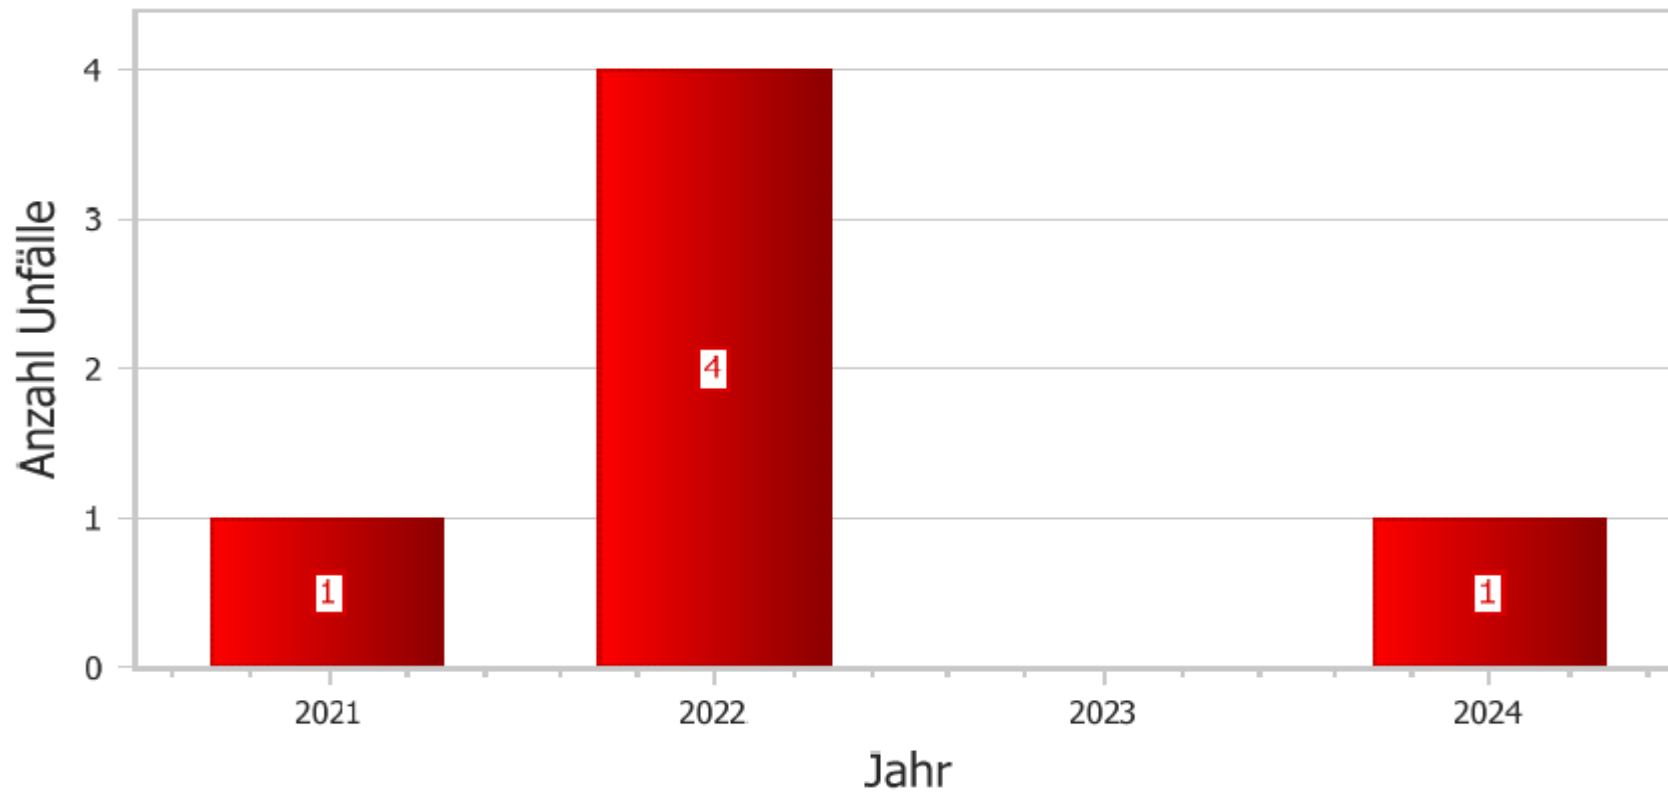

Verkehrsunfälle in Jahren

(Parsevalstraße | Kinder, Jugendliche)