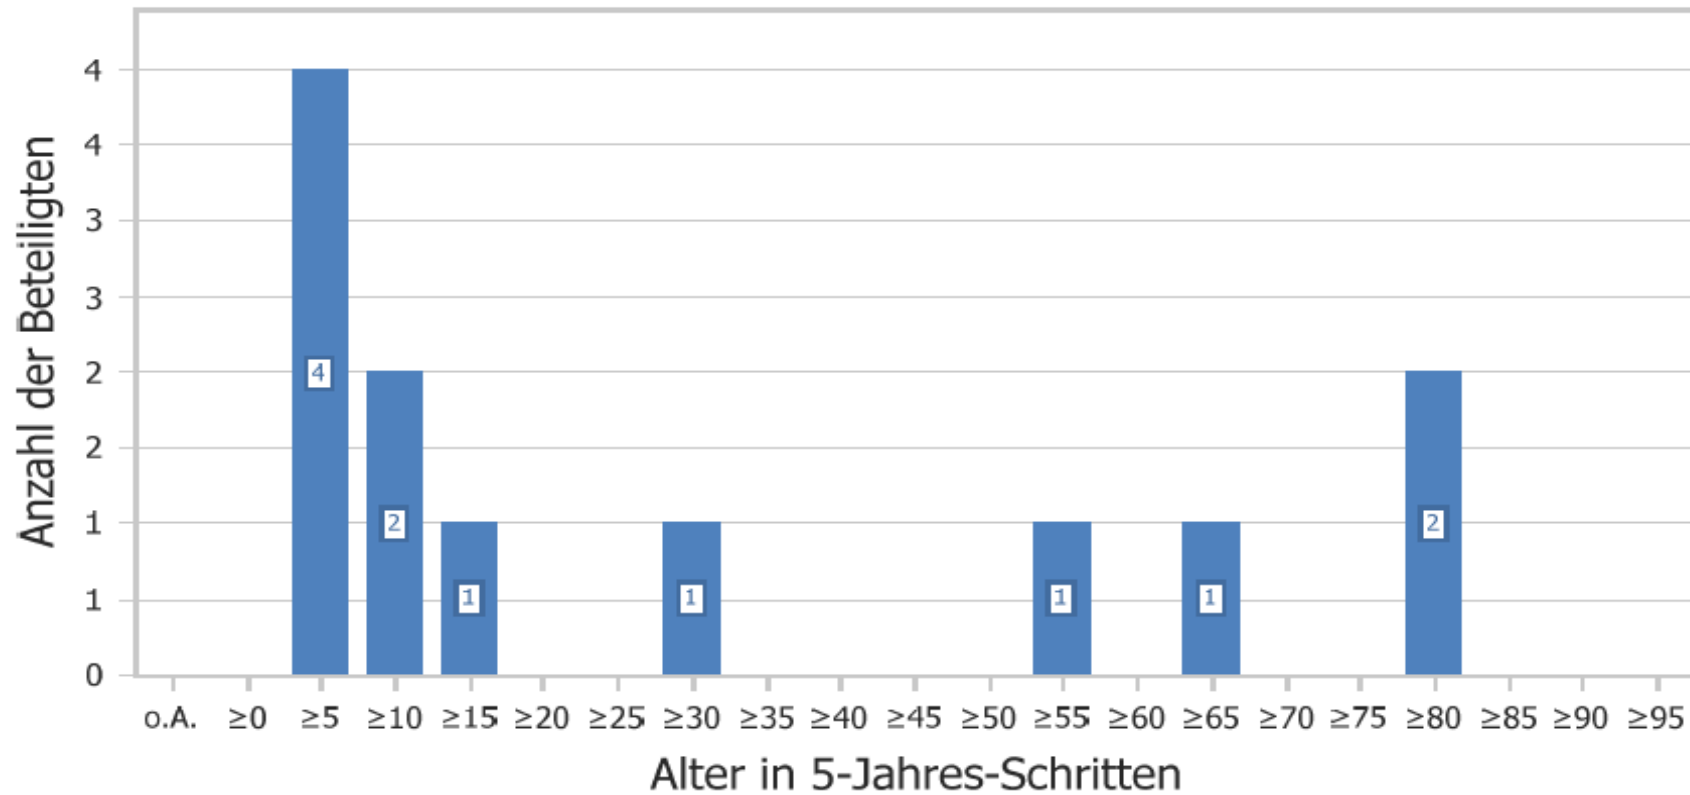

## Beteiligte und Mitfahrer

Alle Personen in diesem Bericht sind **Beteiligte** und ihre **Mitfahrer**.

Alle **Beteiligten** erfüllen die Bedingungen Altersgruppe ist einer aus "Kind (0-14)", "Jugendliche (15-17)".

Unfallfilter Unfalldatum ist zwischen 01.01.2021 und 31.12.2025 und Altersgruppe des Beteiligten ist einer aus "Kind (0-14)", "Jugendliche (15-17)",

Gebiete: Räumliche Auswahl ist aktiv (gesamter Bereich).

Anzahl der Unfälle	6
Anzahl der Unfälle mit Personenschaden	4
Anzahl der Unfälle mit schwerem Personenschaden	0
Getötete Personen	0
Verletzte Personen	4

## Lebensalter der Beteiligten

(Parsevalstr. | **alle** Beteiligten der sechs Verkehrsunfälle)