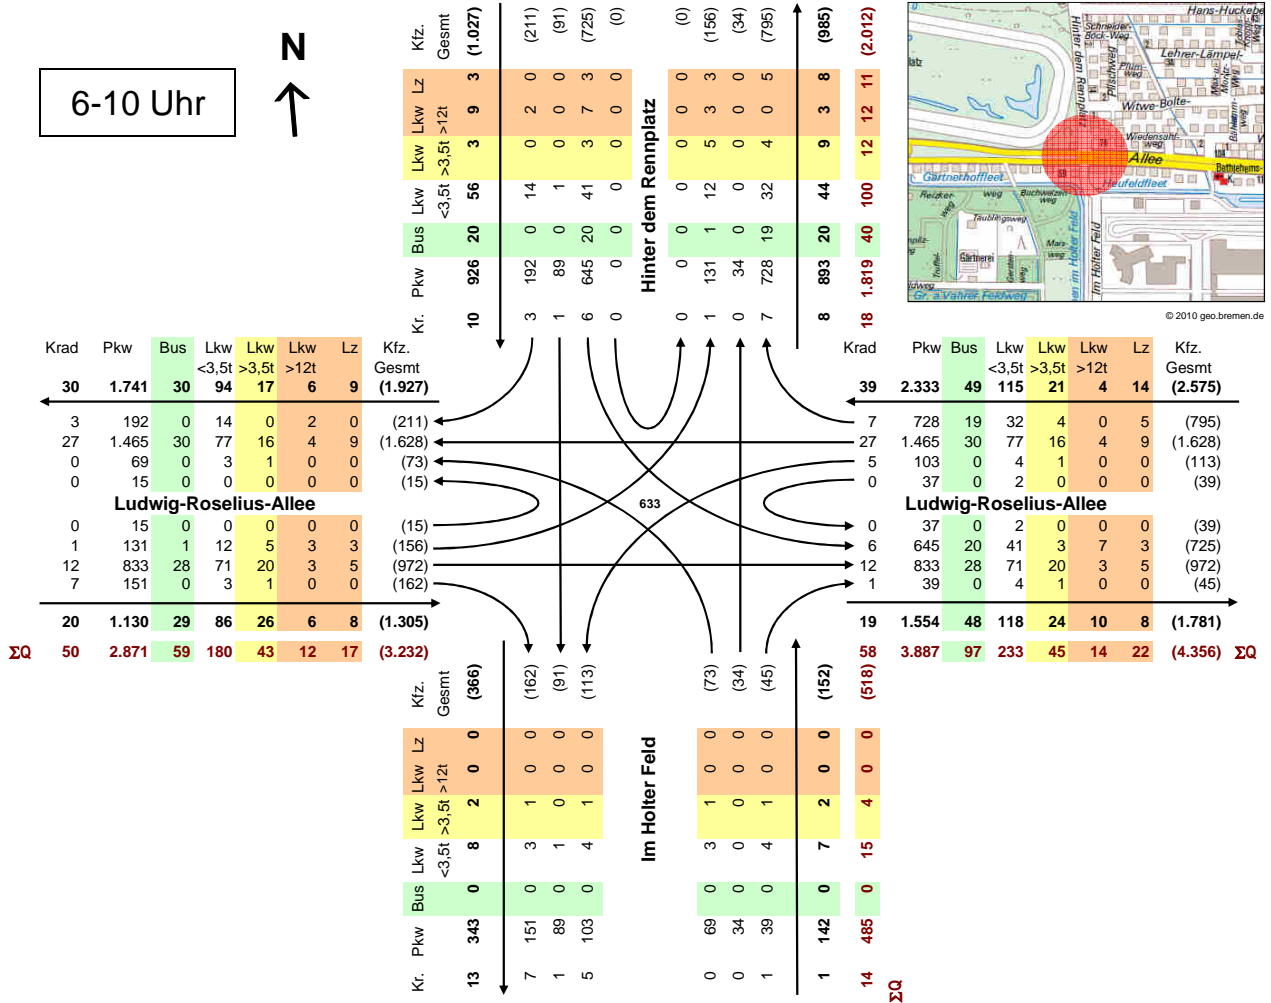

6-10 Uhr

© 2010 geo.bremen.de

15-19 Uhr