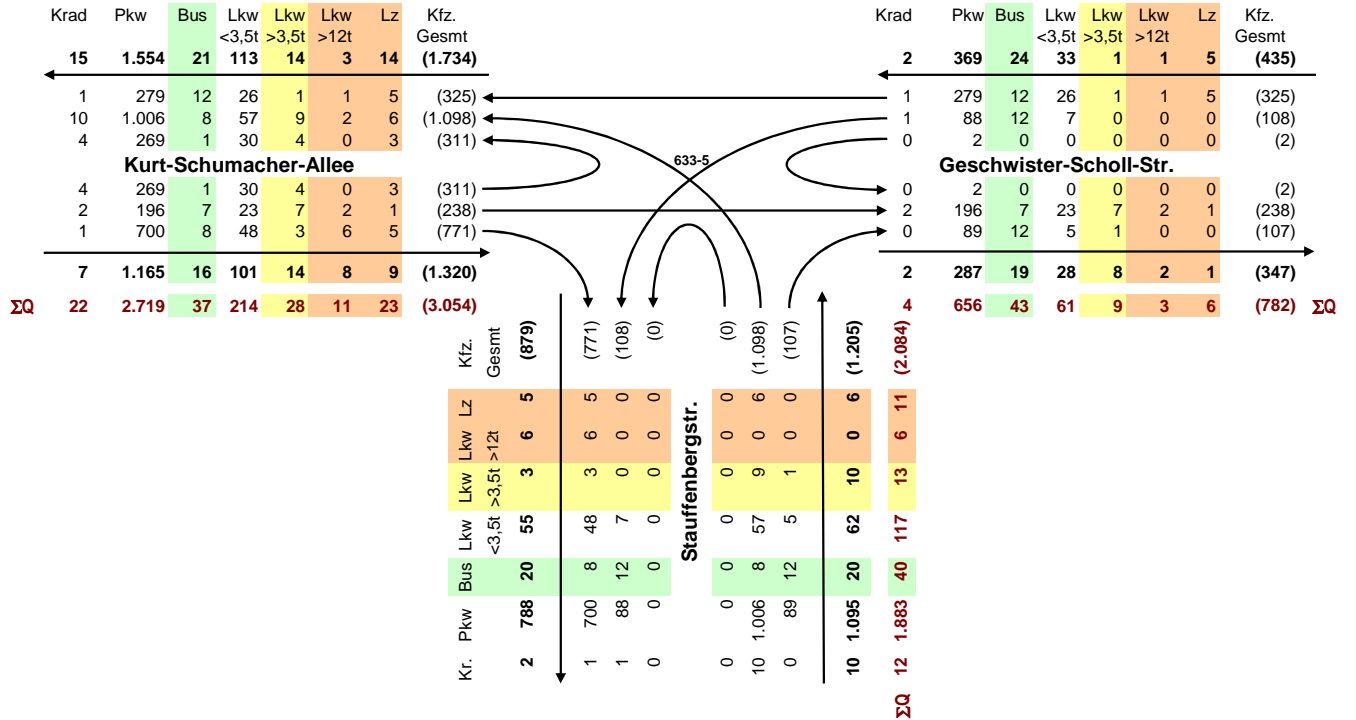

6-10 Uhr

© 2010 geo.bremen.de

15-19 Uhr